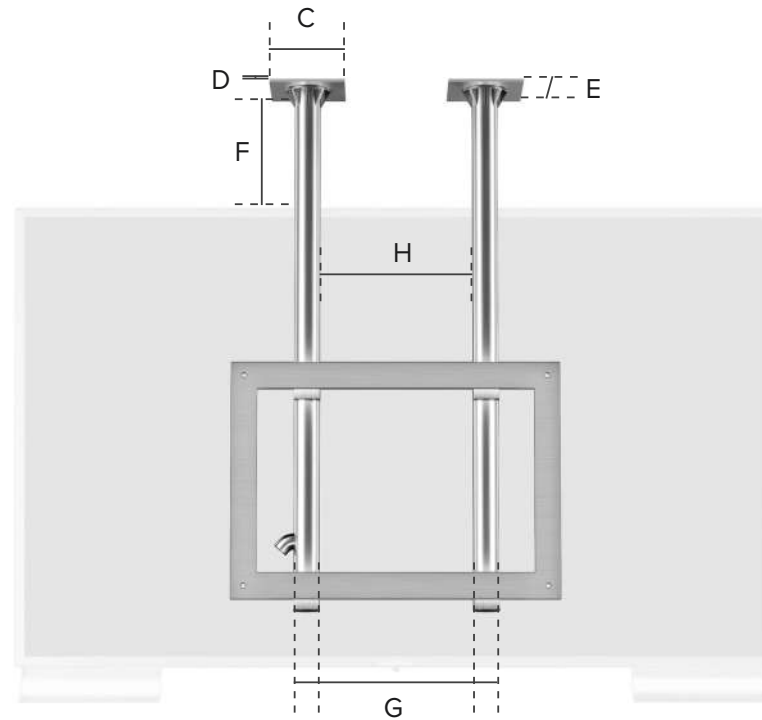

Ceiling Mount Specifications

For Cosmos Outdoor TV 32" to 75"

For Cosmos Outdoor TV 85" to 110"

Product Code	TV Size	C	D	E	F	G	H
COSMT-CM-32	32"	5.90" / 150mm	0.20" / 5mm	8.00" / 203mm	8.00" / 203mm	2.00" / 51mm	-
COSMT-CM-40	40"	5.90" / 150mm	0.20" / 5mm	8.00" / 203mm	8.00" / 203mm	2.00" / 51mm	-
COSMT-CM-50	50"	5.90" / 150mm	0.20" / 5mm	8.00" / 203mm	8.00" / 203mm	2.00" / 51mm	-
COSMT-CM-60	60"	5.90" / 150mm	0.20" / 5mm	8.00" / 203mm	8.00" / 203mm	2.00" / 51mm	-
COSMT-CM-75	75"	5.90" / 150mm	0.20" / 5mm	8.00" / 203mm	8.00" / 203mm	2.00" / 51mm	-
COSMT-CM-85	85"	5.90" / 150mm	0.20" / 5mm	8.00" / 203mm	8.00" / 203mm	2.00" / 51mm	-
COSMT-CM-100	100"	5.90" / 150mm	0.20" / 5mm	8.00" / 203mm	8.00" / 203mm	2.00" / 51mm	12.00" / 305mm
COSMT-CM-110	110"	5.90" / 150mm	0.20" / 5mm	8.00" / 203mm	8.00" / 203mm	2.00" / 51mm	12.00" / 305mm