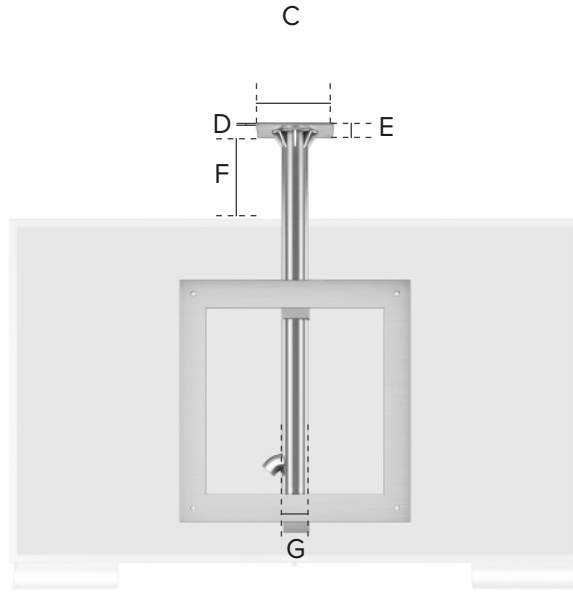

Ceiling Mount Specifications

For Cosmos Outdoor TV 32" to 75"

For Cosmos Outdoor TV 85" to 110"

Product Code	TV Size	C	D	E	F	G	H
COSMT-CM-32	32"	5.90" / 150mm	0.20" / 5mm	8.00" / 203mm	8.00" / 203mm	2.00" / 51mm	-
COSMT-CM-40	40"	5.90" / 150mm	0.20" / 5mm	8.00" / 203mm	8.00" / 203mm	2.00" / 51mm	-
COSMT-CM-50	50"	5.90" / 150mm	0.20" / 5mm	8.00" / 203mm	8.00" / 203mm	2.00" / 51mm	-
COSMT-CM-60	60"	5.90" / 150mm	0.20" / 5mm	8.00" / 203mm	8.00" / 203mm	2.00" / 51mm	-
COSMT-CM-75	75"	5.90" / 150mm	0.20" / 5mm	8.00" / 203mm	8.00" / 203mm	2.00" / 51mm	-
COSMT-CM-85	85"	5.90" / 150mm	0.20" / 5mm	8.00" / 203mm	8.00" / 203mm	2.00" / 51mm	-
COSMT-CM-100	100"	5.90" / 150mm	0.20" / 5mm	8.00" / 203mm	8.00" / 203mm	2.00" / 51mm	12.00" / 305mm
COSMT-CM-110	110"	5.90" / 150mm	0.20" / 5mm	8.00" / 203mm	8.00" / 203mm	2.00" / 51mm	12.00" / 305mm