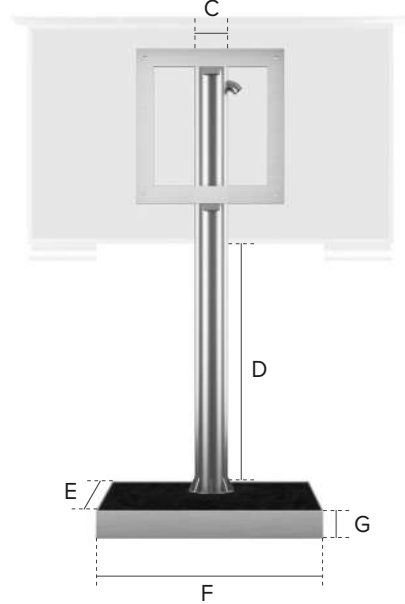

VESA BRACKETS

TV Size	A	B
32"	200mm	200mm
40"	200mm	200mm
50"	400mm	400mm
60"	400mm	400mm
75"	600mm	500mm
85"	600mm	400mm
100"	800mm	400mm
110"	800mm	400mm

Stone Base Floor Mount Specifications

For Cosmos Outdoor TV 85" to 110"

For Cosmos Outdoor TV 32" to 75"

Product Code	TV Size	C	D	E	F	G	H
COSMT-SB-32	32"	3.15" / 80mm	30.00" / 760mm	15.00" / 381mm	20.00" / 508mm	3.00" / 760mm	-
COSMT-SB-40	40"	3.15" / 80mm	30.00" / 760mm	15.00" / 381mm	20.00" / 508mm	3.00" / 760mm	-
COSMT-SB-50	50"	3.15" / 80mm	30.00" / 760mm	15.00" / 381mm	20.00" / 508mm	3.00" / 760mm	-
COSMT-SB-60	60"	4.00" / 102mm	30.00" / 760mm	20.00" / 508mm	25.00" / 635mm	3.00" / 760mm	-
COSMT-SB-75	75"	4.50" / 114mm	30.00" / 760mm	25.00" / 635mm	3.00" / 760mm	3.00" / 760mm	-
COSMT-SB-85	85"	5.00" / 127mm	30.00" / 760mm	25.00" / 635mm	40.00" / 1016mm	3.00" / 760mm	-
COSMT-SB-100	100"	6.00" / 152mm	30.00" / 760mm	30.00" / 760mm	50.00" / 1270mm	3.00" / 760mm	8.00" / 203mm
COSMT-SB-110	110"	6.00" / 152mm	30.00" / 760mm	30.00" / 760mm	50.00" / 1270mm	3.00" / 760mm	8.00" / 203mm