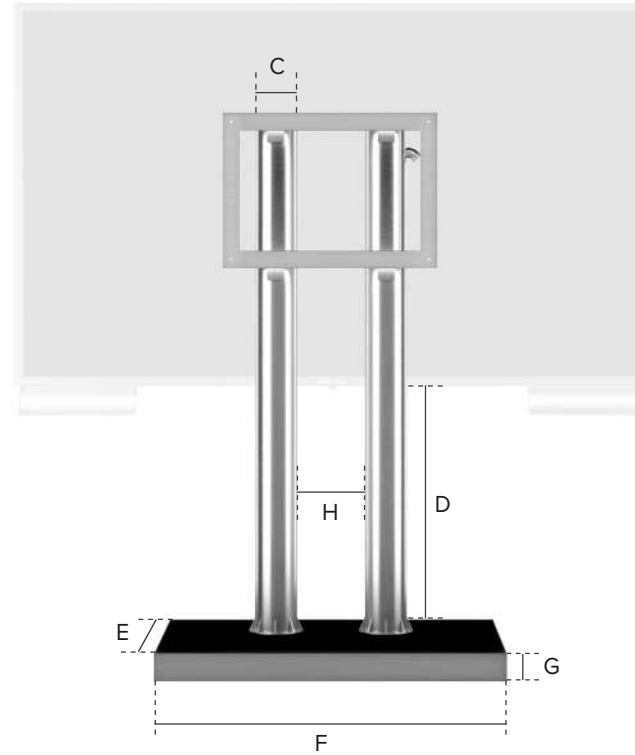

For Cosmos Outdoor TV 32" to 75"

Product Code	TV Size	C	D	E	F	G	H
COSMT-SB-32	32"	3.15" / 8 cm	30.00" / 76cm	15.00" / 38.1 cm	20.00" / 50.8 cm	3.00" / 7.6 cm	-
COSMT-SB-40	40"	3.15" / 8 cm	30.00" / 76cm	15.00" / 38.1 cm	20.00" / 50.8 cm	3.00" / 7.6 cm	-
COSMT-SB-50	50"	3.15" / 8 cm	30.00" / 76cm	15.00" / 38.1 cm	20.00" / 50.8 cm	3.00" / 7.6 cm	-
COSMT-SB-60	60"	4.00" / 10.2 cm	30.00" / 76cm	20.00" / 50.8 cm	25.00" / 63.5 cm	3.00" / 7.6 cm	-
COSMT-SB-75	75"	4.50" / 11.4 cm	30.00" / 76cm	25.00" / 63.5 cm	30.00" / 76cm	3.00" / 7.6 cm	-
COSMT-SB-85	85"	5.00" / 12.7 cm	30.00" / 76cm	25.00" / 63.5 cm	40.00" / 101.6 cm	3.00" / 7.6 cm	-
COSMT-SB-100	100"	6.00" / 15.2 cm	30.00" / 76cm	30.00" / 76cm	50.00" / 127 cm	3.00" / 7.6 cm	8.00" / 20.3 cm
COSMT-SB-110	110"	6.00" / 15.2 cm	30.00" / 76cm	30.00" / 76cm	50.00" / 127 cm	3.00" / 7.6 cm	8.00" / 20.3 cm