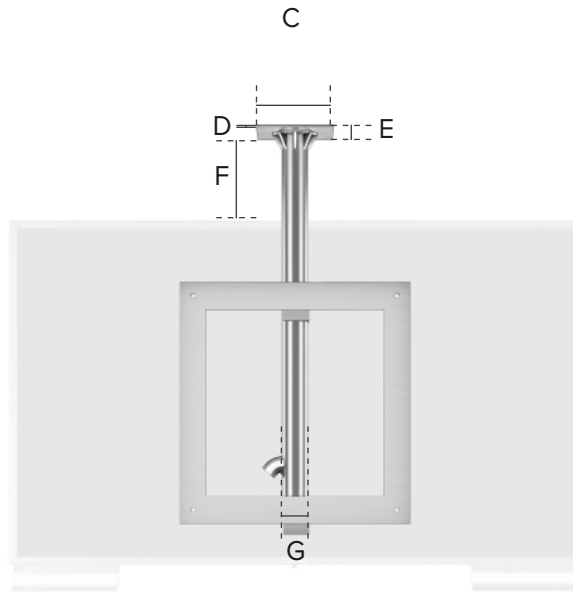

Ceiling Mount Specifications

For Cosmos Outdoor TV 32" to 75"

For Cosmos Outdoor TV 85" to 110"

Product Code	TV Size	C	D	E	F	G	H
COSMT-CM-32	32"	5.90" / 15 cm	0.20" / 0.5 cm	8.00" / 20.3 cm	8.00" / 20.3 cm	2.00" / 5.1 cm	-
COSMT-CM-40	40"	5.90" / 15 cm	0.20" / 0.5 cm	8.00" / 20.3 cm	8.00" / 20.3 cm	2.00" / 5.1 cm	-
COSMT-CM-50	50"	5.90" / 15 cm	0.20" / 0.5 cm	8.00" / 20.3 cm	8.00" / 20.3 cm	2.00" / 5.1 cm	-
COSMT-CM-60	60"	5.90" / 15 cm	0.20" / 0.5 cm	8.00" / 20.3 cm	8.00" / 20.3 cm	2.00" / 5.1 cm	-
COSMT-CM-75	75"	5.90" / 15 cm	0.20" / 0.5 cm	8.00" / 20.3 cm	8.00" / 20.3 cm	2.00" / 5.1 cm	-
COSMT-CM-85	85"	5.90" / 15 cm	0.20" / 0.5 cm	8.00" / 20.3 cm	8.00" / 20.3 cm	2.00" / 5.1 cm	-
COSMT-CM-100	100"	5.90" / 15 cm	0.20" / 0.5 cm	8.00" / 20.3 cm	8.00" / 20.3 cm	2.00" / 5.1 cm	12.00" / 30.5 cm
COSMT-CM-110	110"	5.90" / 15 cm	0.20" / 0.5 cm	8.00" / 20.3 cm	8.00" / 20.3 cm	2.00" / 5.1 cm	12.00" / 30.5 cm