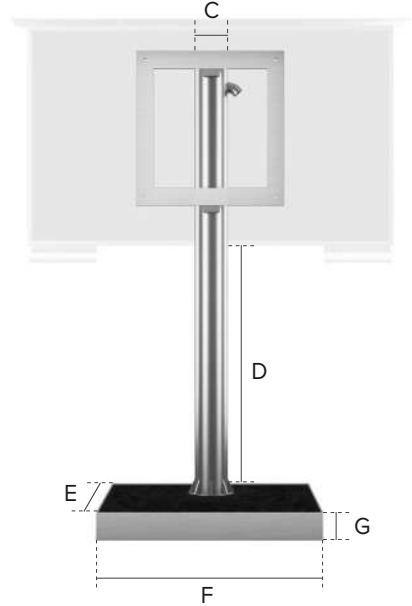

VESA BRACKETS

TV Size	A	B
32"	200mm	200mm
40"	300mm	300mm
50"	400mm	400mm
60"	400mm	400mm
75"	600mm	500mm
85"	600mm	400mm
100"	800mm	400mm
110"	800mm	400mm

Stone Base Floor Mount Specifications

For Cosmos Outdoor TV 85" to 110"

For Cosmos Outdoor TV 32" to 75"

Product Code	TV Size	C	D	E	F	G	H
COSMT-SB-32	32"	3.15" / 8 cm	30.00" / 76cm	15.00" / 38.1 cm	20.00" / 50.8 cm	3.00" / 7.6 cm	-
COSMT-SB-40	40"	3.15" / 8 cm	30.00" / 76cm	15.00" / 38.1 cm	20.00" / 50.8 cm	3.00" / 7.6 cm	-
COSMT-SB-50	50"	3.15" / 8 cm	30.00" / 76cm	15.00" / 38.1 cm	20.00" / 50.8 cm	3.00" / 7.6 cm	-
COSMT-SB-60	60"	4.00" / 10.2 cm	30.00" / 76cm	20.00" / 50.8 cm	25.00" / 63.5 cm	3.00" / 7.6 cm	-
COSMT-SB-75	75"	4.50" / 11.4 cm	30.00" / 76cm	25.00" / 63.5 cm	30.00" / 76cm	3.00" / 7.6 cm	-
COSMT-SB-85	85"	5.00" / 12.7 cm	30.00" / 76cm	25.00" / 63.5 cm	40.00" / 101.6 cm	3.00" / 7.6 cm	-
COSMT-SB-100	100"	6.00" / 15.2 cm	30.00" / 76cm	30.00" / 76cm	50.00" / 127 cm	3.00" / 7.6 cm	8.00" / 20.3 cm
COSMT-SB-110	110"	6.00" / 15.2 cm	30.00" / 76cm	30.00" / 76cm	50.00" / 127 cm	3.00" / 7.6 cm	8.00" / 20.3 cm