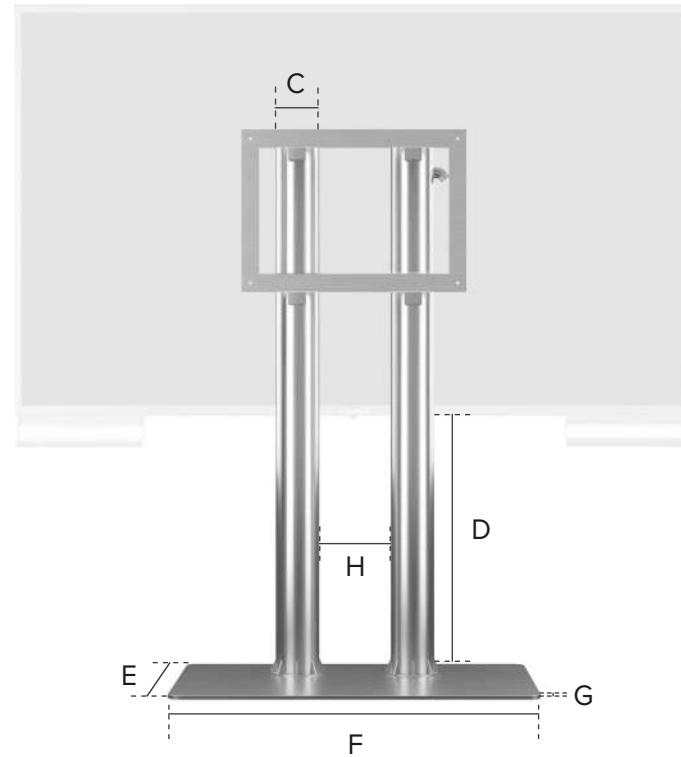

Self-Standing Floor Mount Specifications

For Cosmos Outdoor TV 85" to 110"

For Cosmos Outdoor TV 32" to 75"

Product Code	TV Size	C	D	E	F	G	H
COSMT-SSF-32	32"	3.15" / 8 cm	30.00" / 76 cm	15.00" / 38.1 cm	20.00" / 50.8 cm	0.40" / 1 cm	-
COSMT-SSF-40	40"	3.15" / 8 cm	30.00" / 76 cm	15.00" / 38.1 cm	20.00" / 50.8 cm	0.40" / 1 cm	-
COSMT-SSF-50	50"	4.00" / 10.2 cm	30.00" / 76 cm	20.00" / 50.8 cm	25.00" / 63.5 cm	0.40" / 1 cm	-
COSMT-SSF-60	60"	4.00" / 10.2 cm	30.00" / 76 cm	20.00" / 50.8 cm	25.00" / 63.5 cm	0.40" / 1 cm	-
COSMT-SSF-75	75"	4.50" / 11.4 cm	30.00" / 76 cm	25.00" / 63.5 cm	30.00" / 76 cm	0.40" / 1 cm	-
COSMT-SSF-85	85"	5.00" / 12.7 cm	30.00" / 76 cm	25.00" / 63.5 cm	40.00" / 101.6 cm	0.40" / 1 cm	-
COSMT-SSF-100	100"	6.00" / 15.2 cm	30.00" / 76 cm	30.00" / 76 cm	50.00" / 127 cm	0.40" / 1 cm	8.00" / 20.3 cm
COSMT-SSF-110	110"	6.00" / 15.2 cm	30.00" / 76 cm	30.00" / 76 cm	50.00" / 127 cm	0.40" / 1 cm	8.00" / 20.3 cm