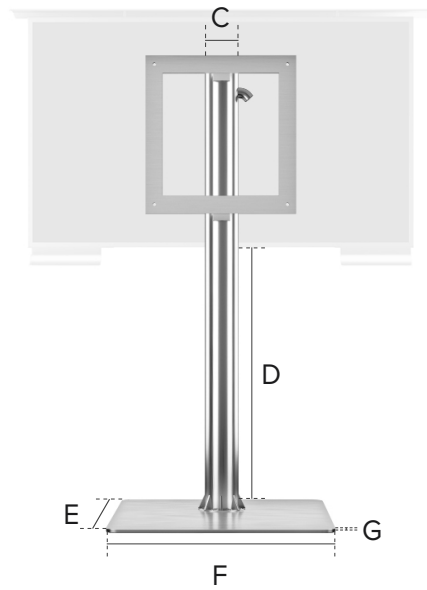

Self-Standing Floor Mount Specifications

For Cosmos Outdoor TV 85" to 110"

For Cosmos Outdoor TV 32" to 75"

Product Code	TV Size	C	D	E	F	G	H
COSMT-SSF-32	32"	3.15" / 8 cm	30.00" / 76 cm	15.00" / 38.1 cm	20.00" / 50.8 cm	0.40" / 1 cm	-
COSMT-SSF-40	40"	3.15" / 8 cm	30.00" / 76 cm	15.00" / 38.1 cm	20.00" / 50.8 cm	0.40" / 1 cm	-
COSMT-SSF-50	50"	4.00" / 10.2 cm	30.00" / 76 cm	20.00" / 50.8 cm	25.00" / 63.5 cm	0.40" / 1 cm	-
COSMT-SSF-60	60"	4.00" / 10.2 cm	30.00" / 76 cm	20.00" / 50.8 cm	25.00" / 63.5 cm	0.40" / 1 cm	-
COSMT-SSF-75	75"	4.50" / 11.4 cm	30.00" / 76 cm	25.00" / 63.5 cm	30.00" / 76 cm	0.40" / 1 cm	-
COSMT-SSF-85	85"	5.00" / 12.7 cm	30.00" / 76 cm	25.00" / 63.5 cm	40.00" / 101.6 cm	0.40" / 1 cm	-
COSMT-SSF-100	100"	6.00" / 15.2 cm	30.00" / 76 cm	30.00" / 76 cm	50.00" / 127 cm	0.40" / 1 cm	8.00" / 20.3 cm
COSMT-SSF-110	110"	6.00" / 15.2 cm	30.00" / 76 cm	30.00" / 76 cm	50.00" / 127 cm	0.40" / 1 cm	8.00" / 20.3 cm