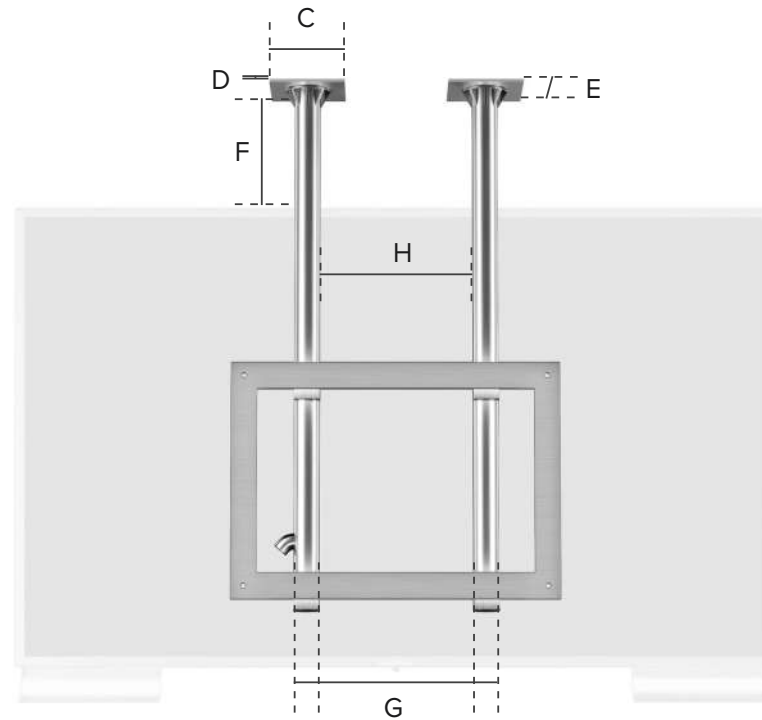

Ceiling Mount Specifications

For Cosmos Outdoor TV 32" to 75"

For Cosmos Outdoor TV 85" to 110"

Product Code	TV Size	C	D	E	F	G	H
COSMT-CM-32	32"	5.90" / 15 cm	0.20" / 0.5 cm	8.00" / 20.3 cm	8.00" / 20.3 cm	2.00" / 5.1 cm	-
COSMT-CM-40	40"	5.90" / 15 cm	0.20" / 0.5 cm	8.00" / 20.3 cm	8.00" / 20.3 cm	2.00" / 5.1 cm	-
COSMT-CM-50	50"	5.90" / 15 cm	0.20" / 0.5 cm	8.00" / 20.3 cm	8.00" / 20.3 cm	2.00" / 5.1 cm	-
COSMT-CM-60	60"	5.90" / 15 cm	0.20" / 0.5 cm	8.00" / 20.3 cm	8.00" / 20.3 cm	2.00" / 5.1 cm	-
COSMT-CM-75	75"	5.90" / 15 cm	0.20" / 0.5 cm	8.00" / 20.3 cm	8.00" / 20.3 cm	2.00" / 5.1 cm	-
COSMT-CM-85	85"	5.90" / 15 cm	0.20" / 0.5 cm	8.00" / 20.3 cm	8.00" / 20.3 cm	2.00" / 5.1 cm	-
COSMT-CM-100	100"	5.90" / 15 cm	0.20" / 0.5 cm	8.00" / 20.3 cm	8.00" / 20.3 cm	2.00" / 5.1 cm	12.00" / 30.5 cm
COSMT-CM-110	110"	5.90" / 15 cm	0.20" / 0.5 cm	8.00" / 20.3 cm	8.00" / 20.3 cm	2.00" / 5.1 cm	12.00" / 30.5 cm